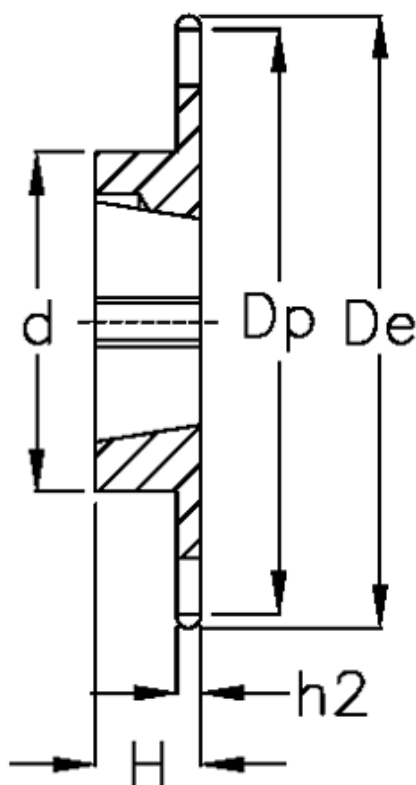

Varenummer: 616031007015  
Beskrivelse: Bøsningshjul 12 B-1 Z=15 simplex  
for bøsning 1610

## Mål

Antal tænder	= 15
C	= 2
d	= 70
De	= 99.8
Dp	= 91.63
For bøsning	= 1610
For kædebetegnelse	= 12 B-1
For kæde størrelse	= 3/4" x 7/16"

H	= 25
h1	= 11.1
Materiale	= Stål